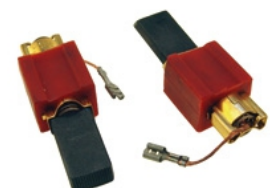

13,5 x 5 x 33 mm, Anschlußfahne 4.8 mm

u.a. wie 02403038 / 489062

51.327

Motorkohlen Bosch Siemens

linksdrehend, mit Halter, IBEMEI-Motoren

11,9 x 4,8 x 33 mm, Anschlußfahne 6,3 mm

u.a. wie 038928 / 140581 / 031602

51.329

Motorkohlen Miele

5 x 15 x 29,5/27 mm, für Anschlußfahne 4,8 mm

u.a. wie 4297410 / 4297411

51.330

MOTORKOHLLENFIBEL

(Rot = Bestandteil Kohlenkoffer)

Beschreibung

Best-Nr.

Motorkohlen Miele OT

5 x 15 x 29,5/27 mm, für Anschlußfahne 4,8 mm
u.a. wie 4297410 / 4297411

51.330.1

Motorkohlen Miele Staubsauger

Motorkohlen Miele mit Halter für Bodenstaubsauger
6,4 x 11 x 33 mm
u.a. wie 1522570 / 2830480