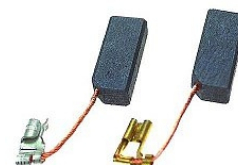

Motorkohlen Hoover (L)

Aufschrift L mit Halter,
12,5 x 5 x 32 mm, Anschluß: 6,3 mm

51.309

Motorkohlen Miele

10 x 6,4 x 25 mm, Anschlußfahne 4,8 mm
u.a. wie 0075441 (400er Serie) / 3320620 / 0079492

51.310

Motorkohlen Miele

10 x 6,4 x 28 mm, Anschlußfahne 4,8 mm
u.a. wie 89164 / 3320630

51.311

Motorkohlen Miele

10 x 6,4 x 37 mm, Anschlußfahne 4,8 mm
teilweise 400er und 700er Serie
u.a. wie 1842480 / 3026790 / 1089150

51.312

Motorkohlen Miele